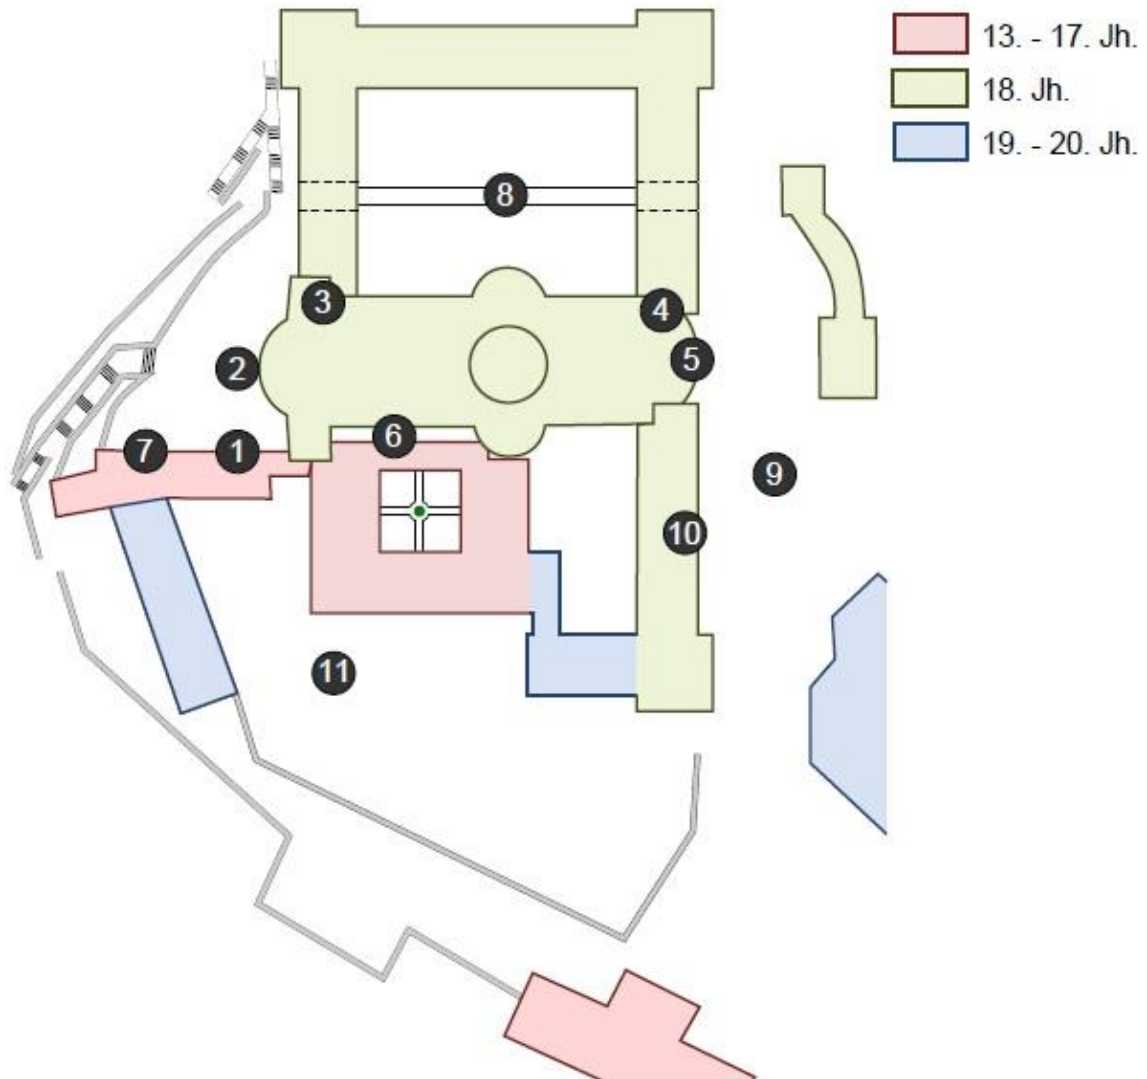

Lageplan St. Martin Weingarten

Lageplan

- 1 Pfarrbüro / Vikariat / Dekanat
- 2 Hauptportal Basilika
- 3 Marienkapelle
- 4 Kirchennahe Räume
- 5 Sakristei
- 6 Bruderhöfle
- 7 Martinus Klostercafé
- 8 Schlosshof
- 9 Äußerer Klosterhof
- 10 Akademie / Tagungshaus der Diözese Rottenburg-Stuttgart
- 11 Klostergarten